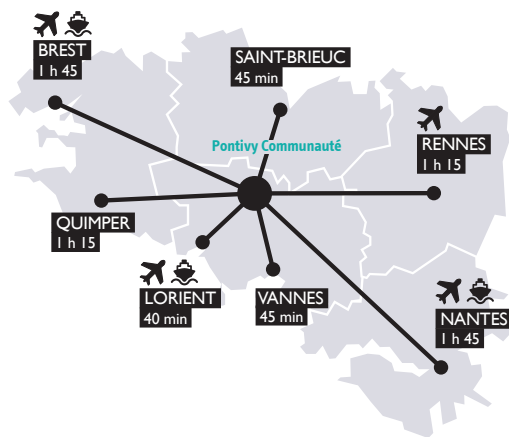

ENTREPRENDRE À PONTIVY COMMUNAUTÉ

UNE POSITION CENTRALE

Pontivy Communauté, 25 communes, 48 000 habitants est située au carrefour des axes de communication vers les principales agglomérations. Sa zone de chalandise est de 80 000 habitants.

UN CADRE DE VIE PRIVILÉGIÉ

S'installer à Pontivy Communauté, c'est bénéficier d'une qualité de vie avec tous les services de la ville :

des réseaux de transport en commun urbains et ruraux

un pôle de santé privé-public installé dans des locaux neufs et bien équipés

un palais des Congrès, un conservatoire de musique et de danse, des pôles aquatiques, médiathèques, un aérodrome et des animations toute l'année

une terre de tourisme, bordée par le Lac de Guerlédan, parcourue par le Canal de Nantes à Brest et un héritage architectural du Moyen-âge à Napoléon